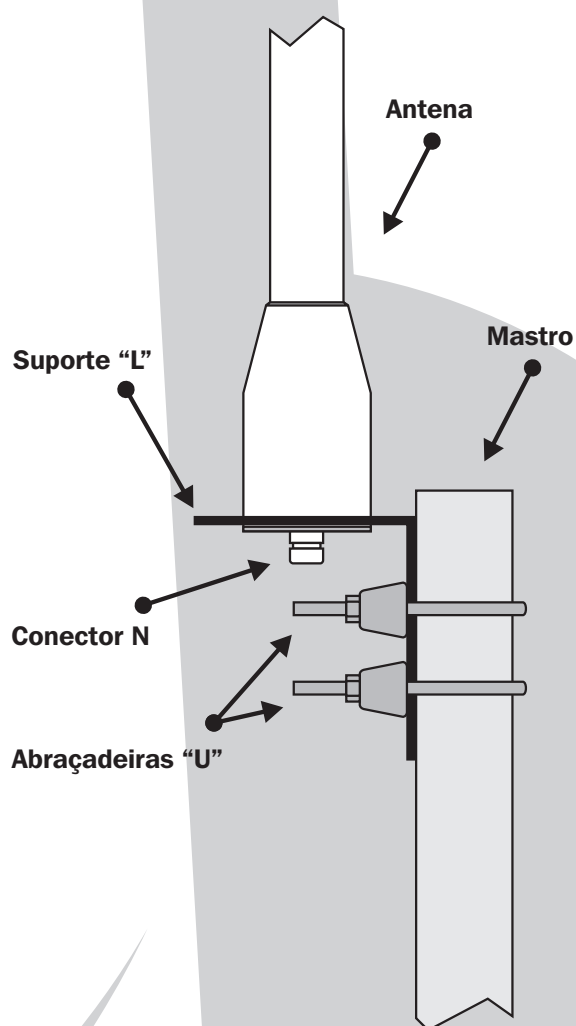

Manual de Instalação

Modelo:
OIW-24090V

Instruções de Montagem

1. Fixe o Suporte "L" no mastro em que a antena será instalada usando as abraçadeiras "U".
2. Fixe a Antena no Suporte "L".
3. Por fim, conecte o cabo no conector N Fêmea na parte inferior da antena e isole bem para evitar infiltrações.