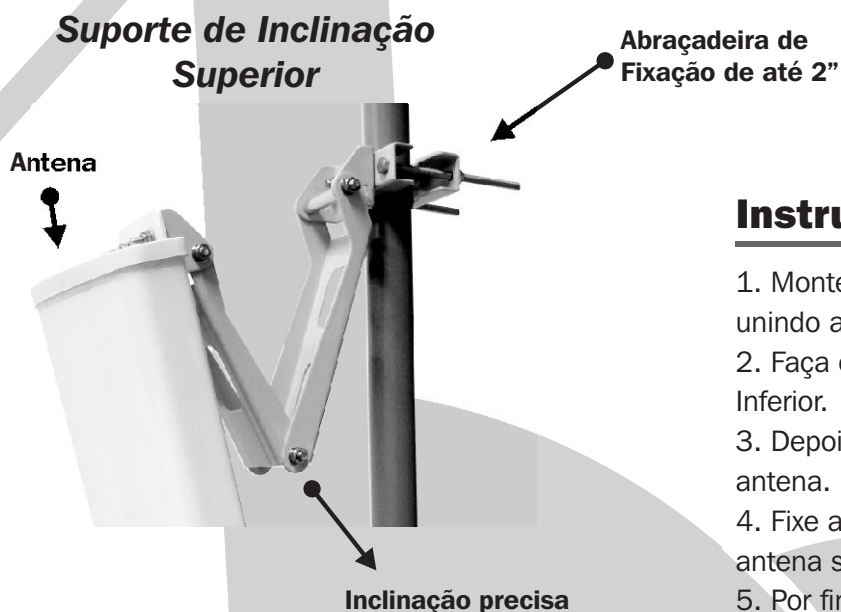

Manual de Instalação

Modelo:
OIW-5817P090V

Instruções de Montagem

1. Monte o suporte de Inclinação Superior unindo as peças como no exemplo ao lado.
2. Faça o mesmo com o Suporte de Inclinação Inferior.
3. Depois defina o ângulo de inclinação da antena.
4. Fixe as abraçadeiras no mastro em que a antena será instalada.
5. Por fim, conecte o cabo no conector N Fêmea na parte inferior da antena e isole bem para evitar infiltrações.

Suporte de Inclinação Inferior