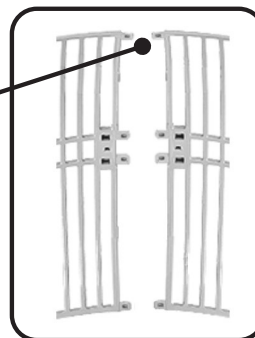

# Manual de Instalação

Modelos:  
OIW-5822G  
OIW-5827G

## Montagem na Polarização Horizontal

## Instruções de Montagem

1. Primeiro você deve fixar as duas peças do refletor usando as peças como na foto abaixo:

OBS: Você pode utilizar a antena na Polarização Vertical ou Horizontal. Para isso, você deve observar a seta indicativa na ponta do alimentador, conforme as fotos ao lado.

2. Depois fixe o refletor ao suporte "L" que acompanha ao refletor.

3. Fixe a antena ao mastro, utilizando a abraçadeira "U".

4. Se você preferir utilize o sistema de inclinação do suporte, para o melhor alinhamento da antena.