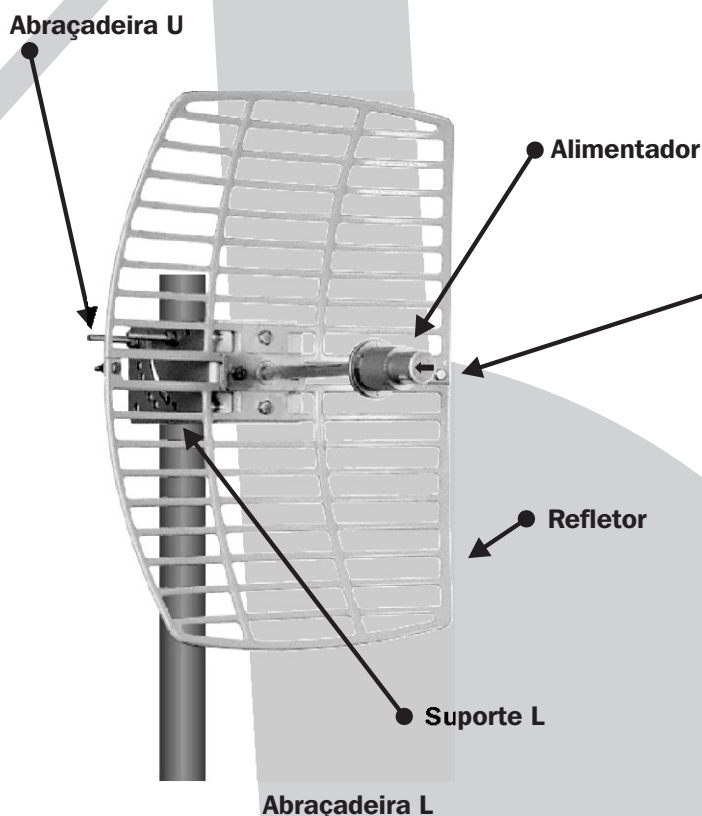

# Manual de Instalação

Modelos:  
OIW-5822G  
OIW-5827G

## Montagem na Polarização Horizontal

## Instruções de Montagem

1. Primeiro você deve fixar as duas peças do refletor usando as peças como na foto abaixo:

OBS: Você pode utilizar a antena na Polarização Vertical ou Horizontal. Para isso, você deve observar a seta indicativa na ponta do alimentador, conforme as fotos ao lado.

2. Depois fixe o refletor ao suporte "L" que acompanha ao refletor.

3. Fixe a antena ao mastro, utilizando a abraçadeira "U".

4. Se você preferir utilize o sistema de inclinação do suporte, para o melhor alinhamento da antena.