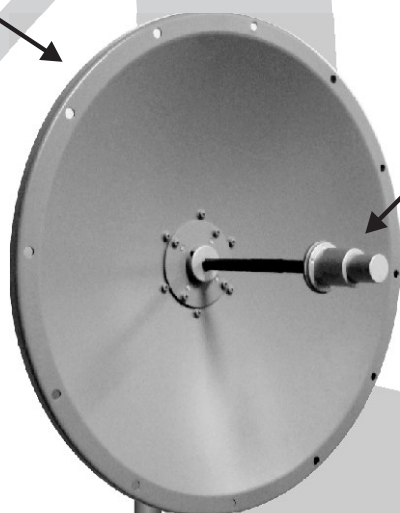

# Manual de Instalação

Modelo:  
OIW-5824D

Disco

Alimentador

Abraçadeira L

*Visão traseira da antena*

## Instruções de Montagem

1. Fixe o Alimentador da Antena e a Abraçadeira L ao Disco usando as peças como na foto abaixo:

OBS: Você pode utilizar a antena na Polarização Vertical (seta para cima) ou Horizontal (seta para o lado) observando a seta indicativa na ponta do alimentador.

2. Fixe a antena ao mastro, utilizando as Abraçadeiras U como na foto ao lado.

3. Se você preferir utilize o sistema de inclinação do suporte, para o melhor alinhamento da antena.

Abraçadeira em U para fixação e inclinação da antena