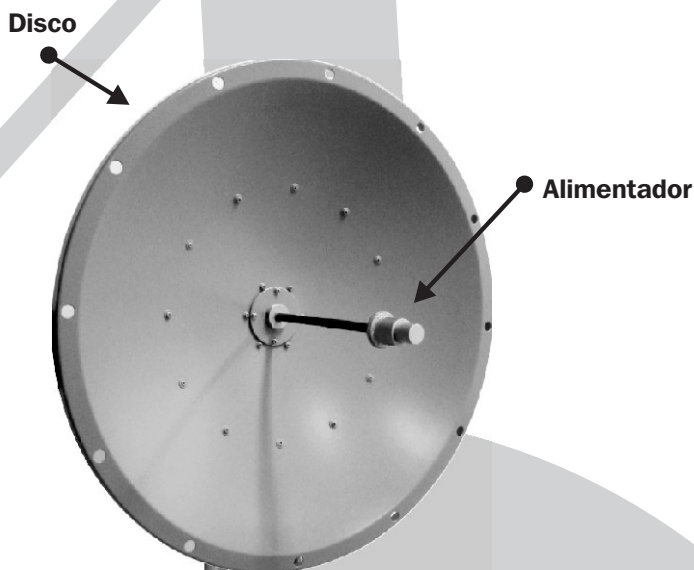

# Manual de Instalação

Modelo:  
OIW-5829D

## Instruções de Montagem

1. Fixe o Alimentador da Antena ao Disco usando as peças como na foto abaixo:

*Visão traseira da antena*

OBS: Você pode utilizar a antena na Polarização Vertical (seta para cima) ou Horizontal (seta para o lado) observando a seta indicativa na ponta do alimentador.

2. Fixe a antena ao mastro, utilizando as Abraçadeiras U e o suporte de fixação como na foto ao lado.

3. Utilize o sistema de inclinação do suporte, para o melhor alinhamento da antena.