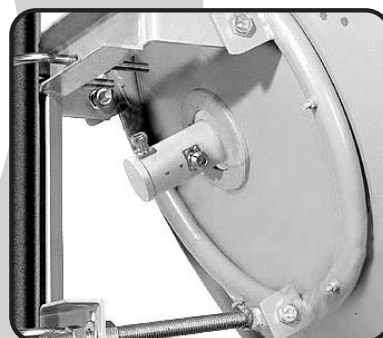

# Manual de Instalação

Modelo:  
OIW-5829D-DP

Disco

Alimentador

## Instruções de Montagem

1. Fixe o Alimentador da Antena ao Disco usando as peças como na foto ao lado.
2. Fixe o suporte de fixação na antena como na foto abaixo.
3. Fixe a antena ao mastro, utilizando as Abraçadeiras U e o suporte de fixação como na foto abaixo.
4. Utilize o sistema de inclinação e alinhamento do suporte, para o melhor alinhamento da antena.

OBS: Essa antena é projetada para utilizar as duas polarizações simultaneamente, utilizando equipamentos com este recurso. Você também pode utilizar a antena na Polarização Vertical ou Horizontal, porém lembre-se de isolar uma das conexões que não será utilizada.