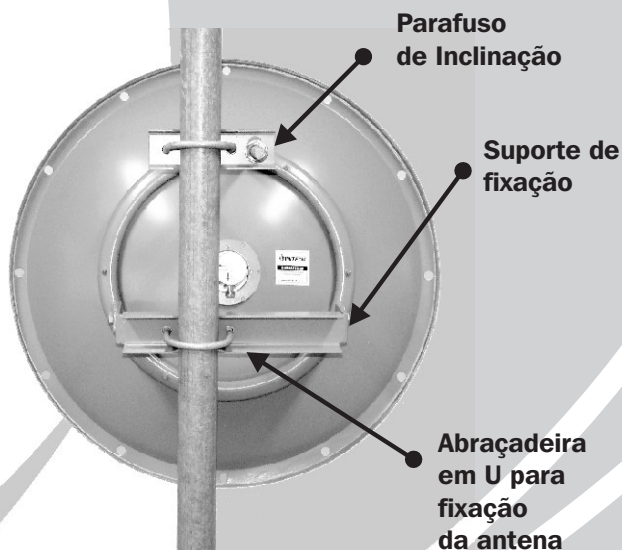

# Manual de Instalação

Modelo:  
OIW-5829D-DP

Disco

Alimentador

## Instruções de Montagem

1. Fixe o Alimentador da Antena ao Disco usando as peças como na foto ao lado.
2. Fixe o suporte de fixação na antena como na foto abaixo.
3. Fixe a antena ao mastro, utilizando as Abraçadeiras U e o suporte de fixação como na foto abaixo.
4. Utilize o sistema de inclinação e alinhamento do suporte, para o melhor alinhamento da antena.

OBS: Essa antena é projetada para utilizar as duas polarizações simultaneamente, utilizando equipamentos com este recurso. Você também pode utilizar a antena na Polarização Vertical ou Horizontal, porém lembre-se de isolar uma das conexões que não será utilizada.

Visão traseira da antena