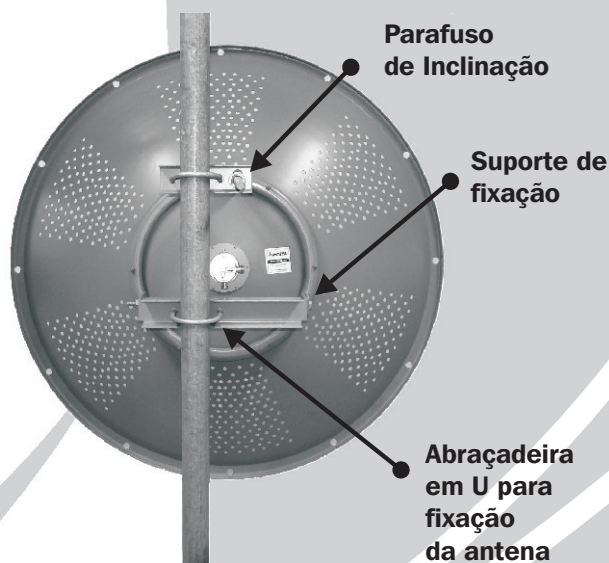

Manual de Instalação

Modelo:
OIW-5833D-DP

Instruções de Montagem

1. Fixe o Alimentador da Antena ao Disco usando as peças como na foto ao lado.
2. Fixe o suporte de fixação na antena como na foto abaixo.
3. Fixe a antena ao mastro, utilizando as Abraçadeiras U e o suporte de fixação como na foto abaixo.
4. Utilize o sistema de inclinação e alinhamento do suporte, para o melhor alinhamento da antena.

OBS: Essa antena é projetada para utilizar as duas polarizações simultaneamente, utilizando equipamentos com este recurso. Você também pode utilizar a antena na Polarização Vertical ou Horizontal, porém lembre-se de isolar uma das conexões que não será utilizada.

Visão traseira da antena