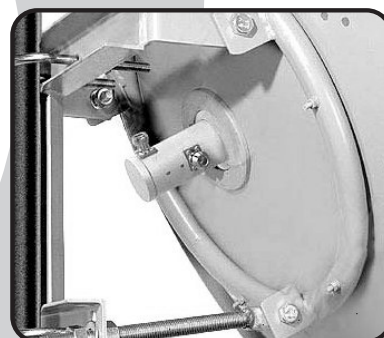

Manual de Instalação

Modelo:
OIW-5833D-DP

Instruções de Montagem

1. Fixe o Alimentador da Antena ao Disco usando as peças como na foto ao lado.
2. Fixe o suporte de fixação na antena como na foto abaixo.
3. Fixe a antena ao mastro, utilizando as Abraçadeiras U e o suporte de fixação como na foto abaixo.
4. Utilize o sistema de inclinação e alinhamento do suporte, para o melhor alinhamento da antena.

OBS: Essa antena é projetada para utilizar as duas polarizações simultaneamente, utilizando equipamentos com este recurso. Você também pode utilizar a antena na Polarização Vertical ou Horizontal, porém lembre-se de isolar uma das conexões que não será utilizada.

Visão traseira da antena