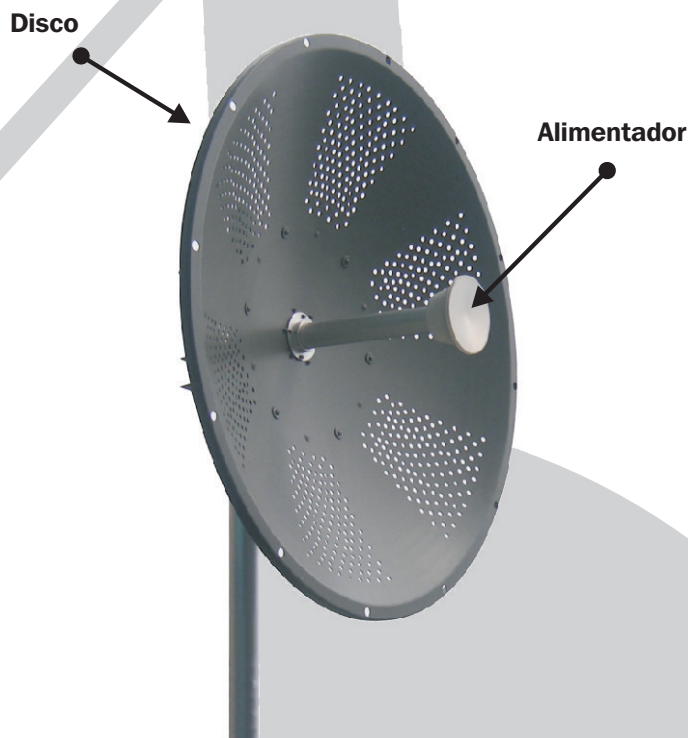

Manual de Instalação

Modelo:
OIW-5833D-DP

Instruções de Montagem

1. Fixe o Alimentador da Antena ao Disco usando as peças como na foto ao lado.
2. Fixe o suporte de fixação na antena como na foto abaixo.
3. Fixe a antena ao mastro, utilizando as Abraçadeiras U e o suporte de fixação como na foto abaixo.
4. Utilize o sistema de inclinação e alinhamento do suporte, para o melhor alinhamento da antena.

OBS: Essa antena é projetada para utilizar as duas polarizações simultaneamente, utilizando equipamentos com este recurso. Você também pode utilizar a antena na Polarização Vertical ou Horizontal, porém lembre-se de isolar uma das conexões que não será utilizada.

Visão traseira da antena