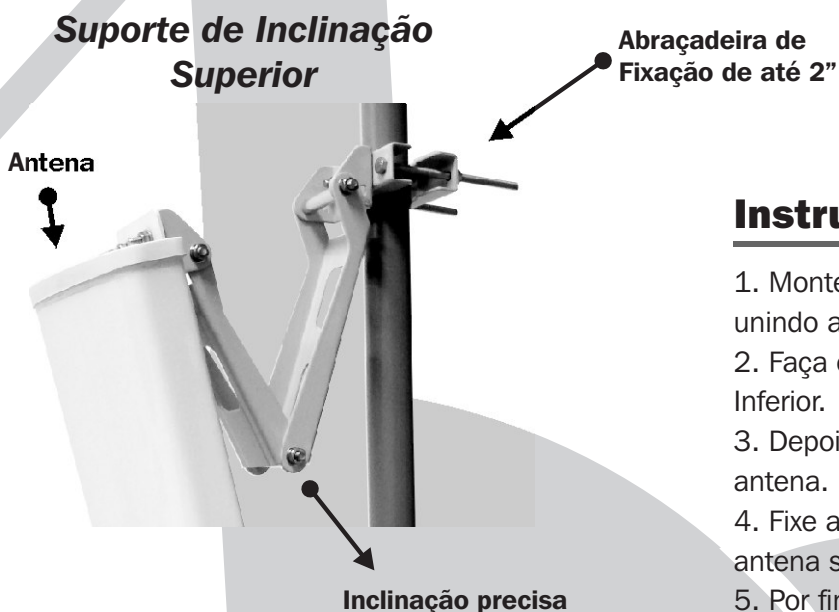

Manual de Instalação

Modelo:
OIW-5818P100H

Instruções de Montagem

1. Monte o suporte de Inclinação Superior unindo as peças como no exemplo ao lado.
2. Faça o mesmo com o Suporte de Inclinação Inferior.
3. Depois defina o ângulo de inclinação da antena.
4. Fixe as abraçadeiras no mastro em que a antena será instalada.
5. Por fim, conecte o cabo no conector N Fêmea na parte inferior da antena e isole bem para evitar infiltrações.

Suporte de Inclinação Inferior