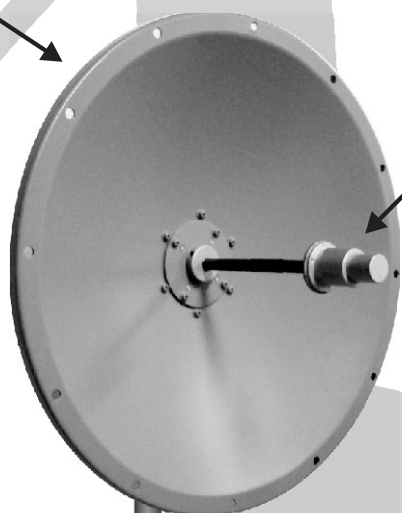

Manual de Instalação

Modelo:
OIW-5824D

Disco

Alimentador

Abraçadeira L

Visão traseira da antena

Instruções de Montagem

1. Fixe o Alimentador da Antena e a Abraçadeira L ao Disco usando as peças como na foto abaixo:

OBS: Você pode utilizar a antena na Polarização Vertical ou Horizontal. Para isso, você deve observar a seta indicativa na ponta do alimentador.

2. Fixe a antena ao mastro, utilizando as Abraçadeiras U como na foto ao lado.

3. Se você preferir utilize o sistema de inclinação do suporte, para o melhor alinhamento da antena.

Abraçadeira em U para fixação e inclinação da antena