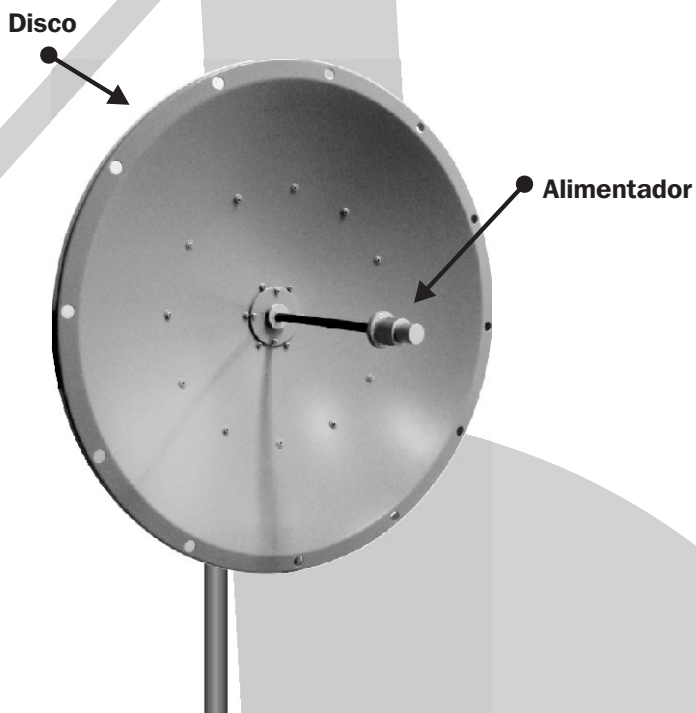

# Manual de Instalação

Modelo:  
OIW-5829D

## Instruções de Montagem

1. Fixe o Alimentador da Antena ao Disco usando as peças como na foto abaixo:

*Visão traseira da antena*

OBS: Você pode utilizar a antena na Polarização Vertical ou Horizontal. Para isso, você deve observar a seta indicativa na ponta do alimentador.

2. Fixe a antena ao mastro, utilizando as Abraçadeiras U e o suporte de fixação como na foto ao lado.

3. Utilize o sistema de inclinação do suporte, para o melhor alinhamento da antena.