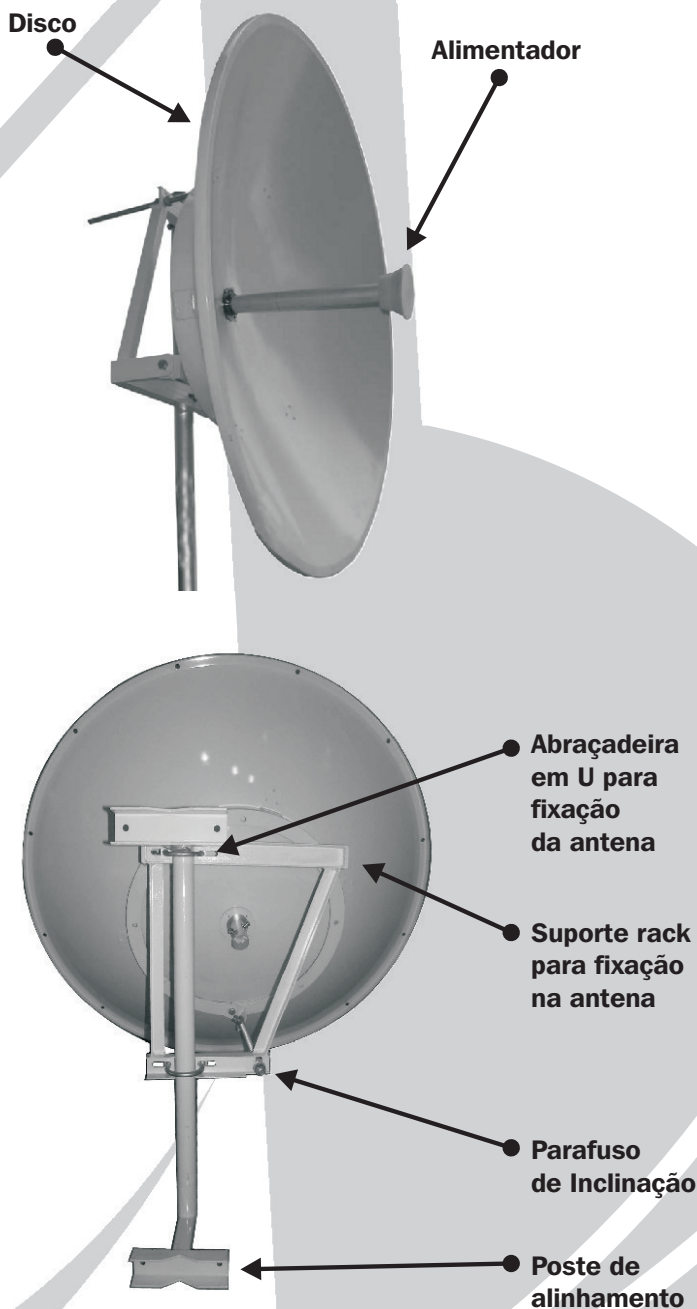

Manual de Instalação

Modelo:
OIW-5834D-DP

Instruções de Montagem

1. Fixe o Alimentador da Antena ao Disco usando as peças como na foto ao lado.
2. Fixe o suporte rack na antena, juntamente com o parafuso de inclinação.
3. Fixe o suporte rack ao poste de alinhamento, utilizando as abraçadeiras U como na foto ao lado.
4. Fixe o poste ao mastro onde a antena será instalada utilizando as abraçadeiras U.
5. Utilize o sistema de inclinação e alinhamento do suporte, para o melhor alinhamento da antena.

OBS: Essa antena é projetada para utilizar as duas polarizações simultaneamente, utilizando equipamentos com este recurso. Você também pode utilizar a antena na Polarização Vertical ou Horizontal, porém lembre-se de isolar uma das conexões que não será utilizada.